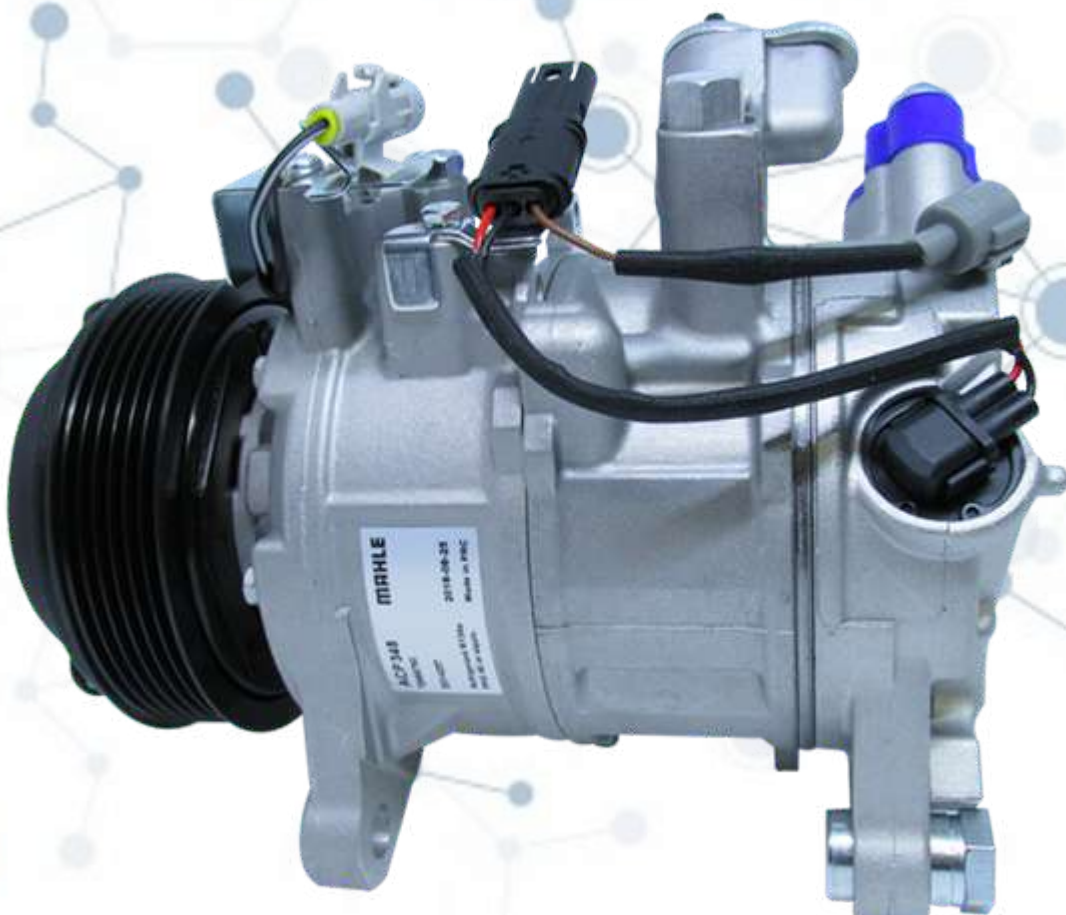

WWW.ALTRI.COM.AR

MAHLE[®]
ORIGINAL

NUEVO!

CÓD. ALTRI:

OE: 8D0260805B/8D0260805Q/8D0260805J

ACP55

PASSAT/VARIANT 1.8 TURBO / 1.9 TDI

COMPRESOR

CÓD. ALTRI:

ACP93

COMPRESOR

OE: 3D0820805B

TOUAREG 2.5 R5 TDI

CÓD. ALTRI:

ACP110

COMPRESOR

OE: 7L6820803K

TOUAREG/Q5 3.0 V6 TDI

WWW.ALTRI.COM.AR

MAHLE[®]
ORIGINAL

NUEVO!

CÓD. ALTRI:

ACP359

COMPRESOR

CÓD. ALTRI: ACP348

ACP348

COMPRESOR

OE: 64529223694

SERIE 1

118/120/316/318/320/Z4

WWW.ALTRI.COM.AR

MAHLE[®]
ORIGINAL