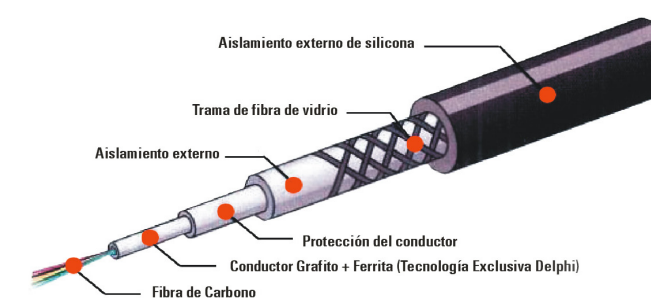

TECNOLOGIA EXCLUSIVA DELPHI

POR QUE DELPHI?

Delphi invierte en tecnología y procesos globales que garantizan el desempeño y vida útil de sus productos. Con certificación de calidad internacional, los productos suministrados en el mercado original son los mismos que para el mercado de reposición.